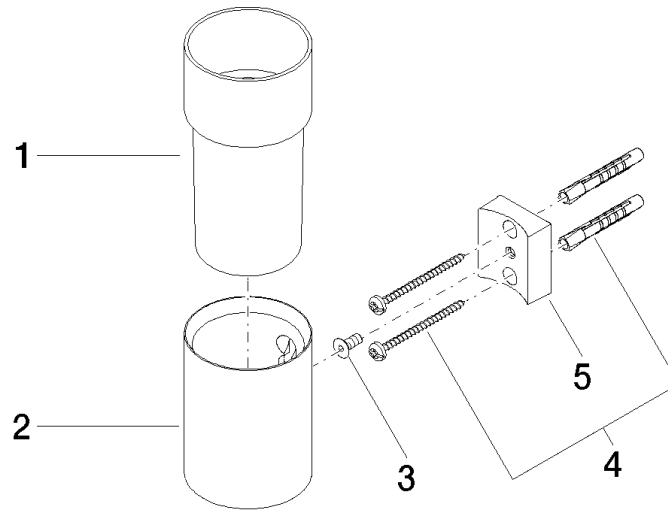

83 401 979

- Glas aus Kristallglas, matt
- Breite 60 mm
- Höhe 120 mm
- Ausladung 110 mm

Passt zu: MADISON, MEM, TARA, CL.1,
LISSÉ, VAIA, META, CYO

	Chrom	83 401 979-00
	Platin gebürstet	83 401 979-06
	Platin	83 401 979-08
	Messing (23kt Gold)	83 401 979-09
	Dark Chrome	83 401 979-19
	Light Gold	83 401 979-26
	Light Gold gebürstet	83 401 979-27
	Messing gebürstet (23kt Gold)	83 401 979-28
	Schwarz matt	83 401 979-33
	Bronze gebürstet	83 401 979-42
	Champagne gebürstet (22kt Gold)	83 401 979-46
	Champagne (22kt Gold)	83 401 979-47
	Chrom gebürstet	83 401 979-93
	Dark Platinum gebürstet	83 401 979-99

Empfohlenes Zubehör

Trinkglas -

08 90 00 008
82

83 401 979

mm [inches]

83 401 979

Ersatzteilstückliste

Nr.	Artikelnummer	Benennung	Verbaumenge	Lieferzeit
1	08 90 00 008 82	Trinkglas -	1	2
2	08 17 97 569-00	Halter	1	10
3	09 30 30 117 90	Schraube	1	2
4	05 30 31 025 00 90	Befestigungssatz	1	2
5	08 10 10 530-00	Halter	1	10